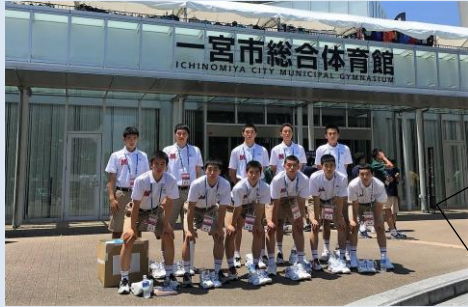

## ★大会・コンクール報告 ～健闘をたたえて～

男子バスケ 東海インターハイ 3位

準決勝の対戦相手は開志国際(新潟)でした。この悔しさをバネに「ウィンターカップ」に向けて頑張ります！

体操 東海インターハイ 男子団体 10位

男子個人総合 17位  
望月海斗

次は表彰台を目指します！

介護技術コンテスト 東北大会 最優秀賞！

10月に山口県で行われる全国大会に出場します。チームワークで頑張ります！

「全日本吹奏楽コンクール 宮城県大会」金賞

自由曲「走れメロス」の音楽物語を表現すべく部員30名一丸となって、演奏しました！