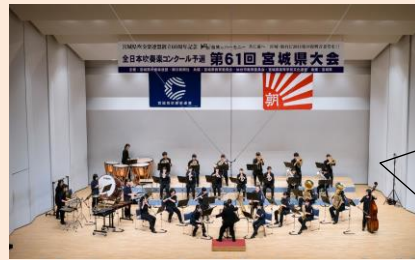

## ★大会・コンクール報告 ～健闘をたたえて～

男子バスケ 東海インターハイ 3位

準決勝の対戦相手は開志国際(新潟)でした。この悔しさをバネに「ウィンターカップ」に向けて頑張ります！

体操 東海インターハイ 男子団体 10位

男子個人総合 17位  
望月海斗

次は表彰台を目指します！

介護技術コンテスト 東北大会 最優秀賞！

10月に山口県で行われる全国大会に出場します。チームワークで頑張ります！

「全日本吹奏楽コンクール 宮城県大会」金賞

自由曲「走れメロス」の音楽物語を表現すべく部員30名一丸となって、演奏しました！