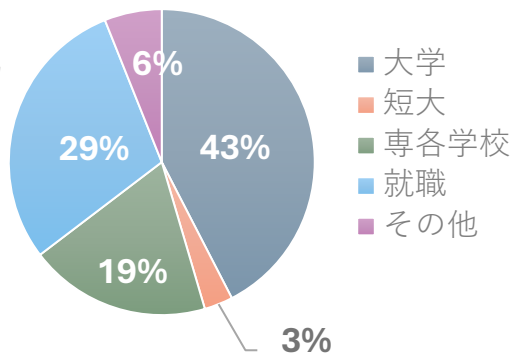

全国高校生そば打ち選手権大会 第7位

ダンス部

全日本高等学校チームダンス選手権

東北大会 審査員特別賞

吹奏楽部 県吹奏楽コンクール小編成の部

仙台青葉・泉地区金賞、県銅賞

2025

進路状況

それぞれの学科での
学びをもとに
次のステージへ

令和7年度卒業生進路状況

TOPICS!

- ☑ **国公立大学 2名合格** 宮城教育大学、宮城大学
- ☑ **仙台大学 16名合格、東北学院大学 7名合格、明治大学 1名合格、その他県内外の多数の大学へ進学**
- ☑ **ベガルタ仙台 2名入団** 永井 大義、古屋 歩夢

スポーツ
創志科

進学率86%、うち4年生大学進学66%。
優れた活動実績とスポーツ科学分野の探究的な学びで得た力で進路を決定。