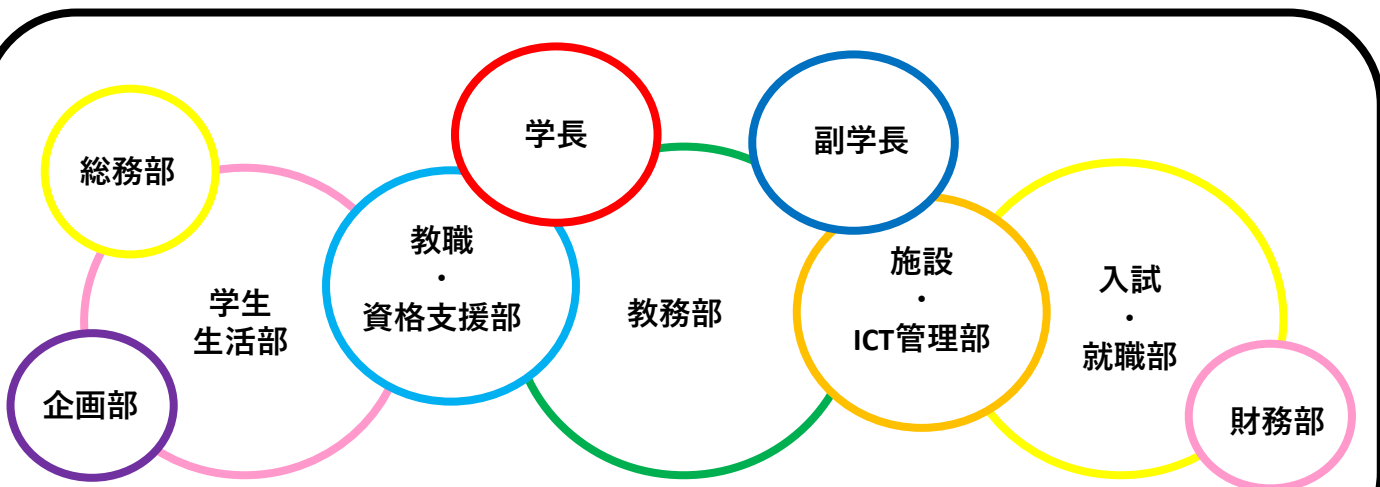

明仙育進会

「仙台大学附属明成高校3年間の教育」を受け

次の **step** へ → → → ...

「仙台大学4年間の教育」を受けるスタートラインに立つ生徒“29名”が集まりました！

～ 高大接続7年間一貫教育～

- 日時：令和4年3月2日（水）14：00～16：00
 場所：SUサテライトホール
 出席者：朴澤理事長・櫻井常務理事・仙台大学学長・明成高校校長・仙台大学関係者・等
 明成高校から仙台大学へ進学する生徒・・・29名
 内容：教務部・学生生活部・入試就職部から入学後の様々な説明

現在、附属高校化となり高大接続7年一貫教育が活発化しています。高校在学中に仙台大学の先生から大学の授業内容を学ぶことができます。高校で学んだことがそのまま大学で活かされることはもちろん、大学の先生との関係性も他の学生より高いため、コミュニケーションがとりやすくなります。

『大学で入学した時点で一步リード！』

今後、より一層先進的な高大接続7年間教育を実現させます！

仙台大学には様々な部署があります。
皆様を全力でサポートします！